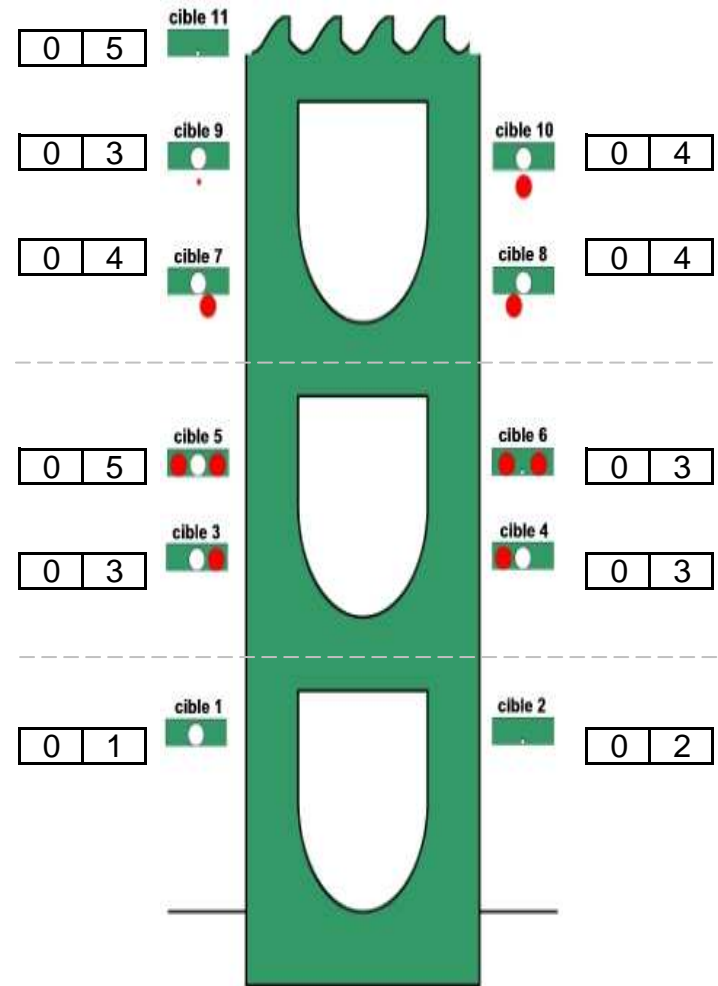

TIR DE PRECISION "F - de 15"

EQUIPE A

NOM prénom

TOTAL :

Remarques

Diamètres des boules obstacles : 85 mm

Diamètres des boules cibles : 100 mm

1 lancer par cible (en alternance de joueuse)

N° de match

date :

EQUIPE B

NOM prénom

TOTAL :