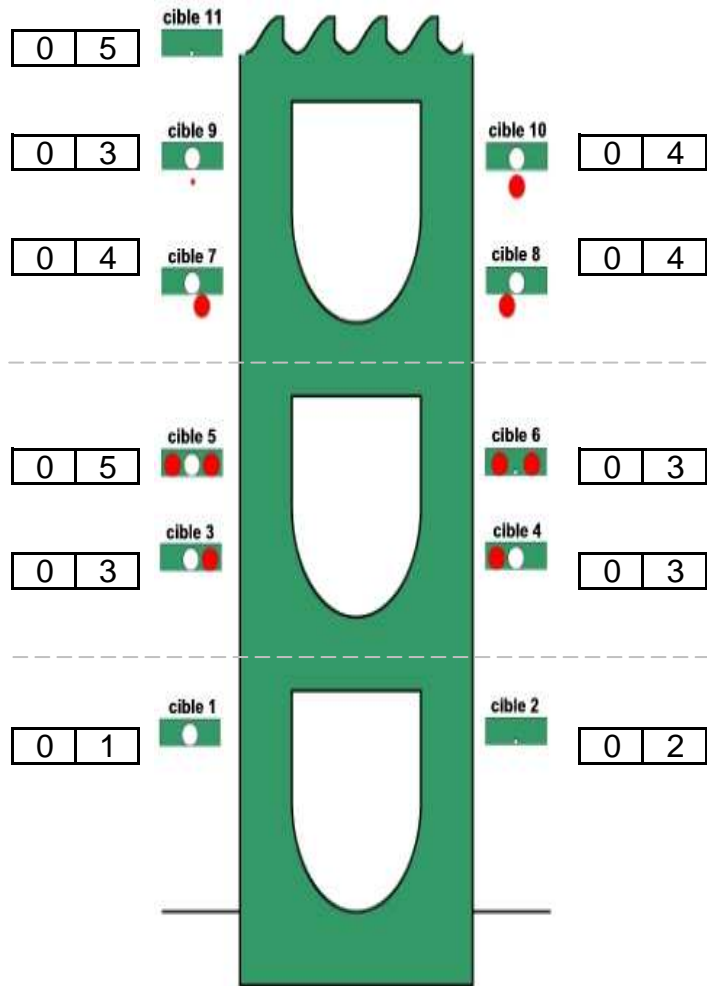

TIR DE PRECISION "F - de 15"

EQUIPE A

NOM prénom

TOTAL :

Remarques

Diamètres des boules obstacles : 85 mm

Diamètres des boules cibles : 100 mm

1 lancer par cible (en alternance de joueuse)

N° de match

date :

EQUIPE B

NOM prénom

TOTAL :